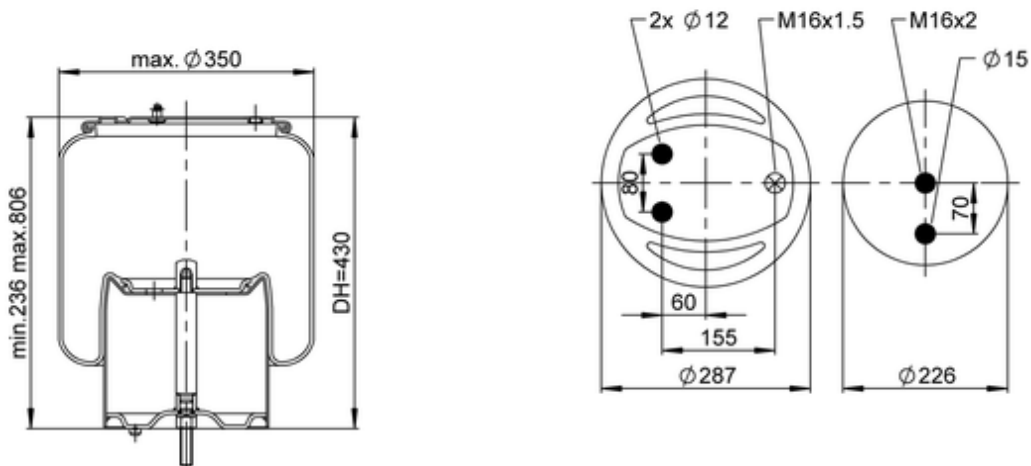

1R14-869

20920752

● bolt or stud

○ hole

⊗ combination stud

⊗ air inlet

Article status	Not Available
GTIN/EAN	3838592116451
Bellow number	566-28-3-522
 kg	13,4 kg
	
	M16: max. 90 Nm
	M16x1.5: max. 90 Nm

OE Manufacturer/Part No.

Manufacturer	Original Part No.	Model
SCANIA	2357332	
Scania	2357460	
Scania	1944314	R-Series new generation
Scania	2198915	Scania P,R,T

Scania	1774804	Scania P,R,T
Scania	1903608	Scania P,R,T