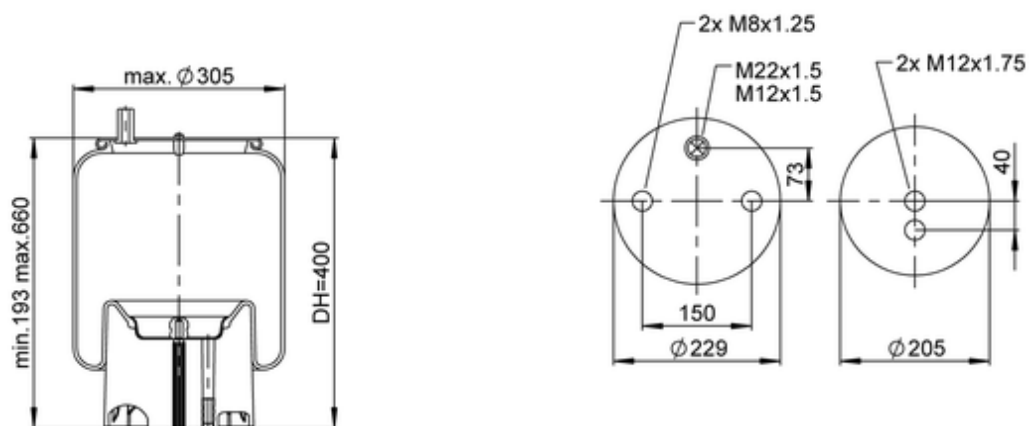

1R12-922

21103494

● bolt or stud ○ hole ⊗ combination stud ⊗ air inlet

Article status	Not Available
GTIN/EAN	3838592125613
Bellow number	566-24-3-542
kg	7,8 kg
	M12x1.5: max. 45 Nm
	M12x1.75: max. 45 Nm
	M22x1.5: max. 70 Nm
	M8: max. 25 Nm