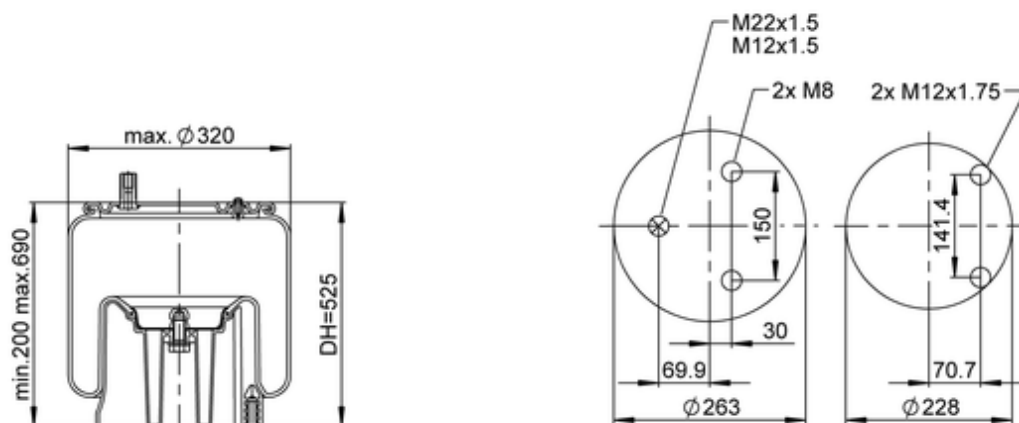

1R12-900

20959144

● bolt or stud

○ hole

⊗ combination stud

⊗ air inlet

Article status	Not Available
GTIN/EAN	3838592119223
Bellow number	566-24-3-574
 kg	7,2 kg
	1R12-851
	
	M12x1.5: max. 66 Nm
	M12x1.75: max. 66 Nm
	M22x1.5: max. 70 Nm
	M8: max. 25 Nm