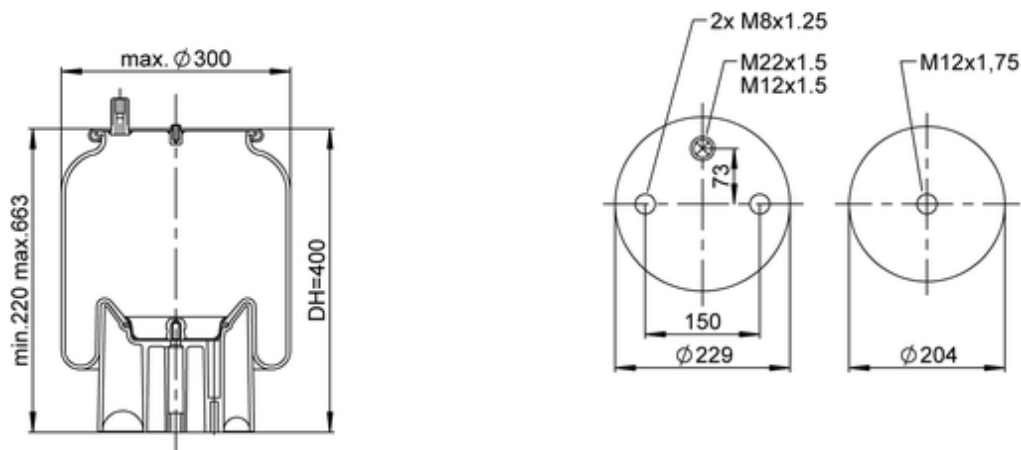

1R12-837

20920739

● bolt or stud

○ hole

⊗ combination stud

⊗ air inlet

Article status	Not Available
GTIN/EAN	3838592116345
Bellow number	566-24-3-542
 kg	6 kg
	
	M12x1.5: max. 20 Nm
	M12x1.75: max. 45 Nm
	M22x1.5: max. 70 Nm
	M8: max. 25 Nm