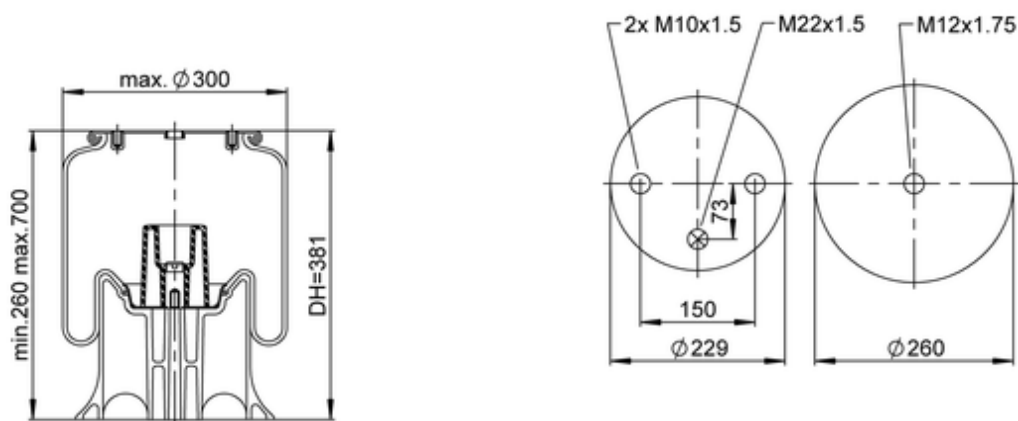

1R12-749

20920951

● bolt or stud

○ hole

⊗ combination stud

⊗ air inlet

Article status	Not Available
GTIN/EAN	3838592117045
Bellow number	566-24-3-510
 kg	6,6 kg
	
	M10: max. 30 Nm
	M12x1.75: max. 45 Nm
	M22x1.5: max. 70 Nm

## OE Manufacturer/Part No.

Manufacturer	Original Part No.	Model
SCHMITZ	750999	
SCHMITZ	014892	

SCANIA	2198334
Weweler	US 06285