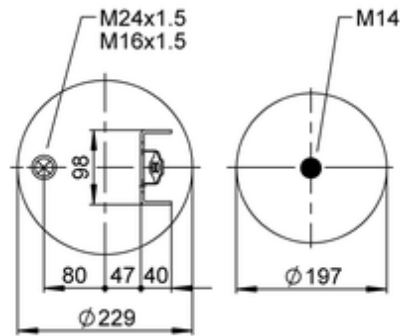

1R11-805

20920727

● bolt or stud

○ hole

⊗ combination stud

⊗ air inlet

Article status	Not Available
GTIN/EAN	3838592116222
Bellow number	566-22-3-535
kg	7,1 kg
	M14: max. 70 Nm
	M16x1.5: max. 20 Nm
	M24x1.5: max. 70 Nm