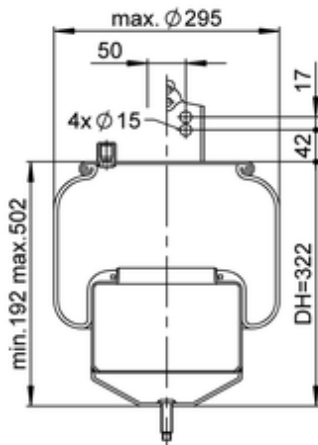

1R11-805

20920727

● bolt or stud

○ hole

⊗ combination stud

⊗ air inlet

Article status	Not Available
GTIN/EAN	3838592116222
Bellow number	566-22-3-535
kg	7,1 kg
	M14: max. 70 Nm
	M16x1.5: max. 20 Nm
	M24x1.5: max. 70 Nm

OE Manufacturer/Part No.

Manufacturer	Original Part No.	Model
RENAULT TRUCKS	7.422.071.638	
VOLVO	1076415	

VOLVO	1075890
VOLVO	3171692
VOLVO	21961374
VOLVO	20427803
VOLVO	20375226
VOLVO	20427800
VOLVO	20531984
VOLVO	20456150
VOLVO	20582206