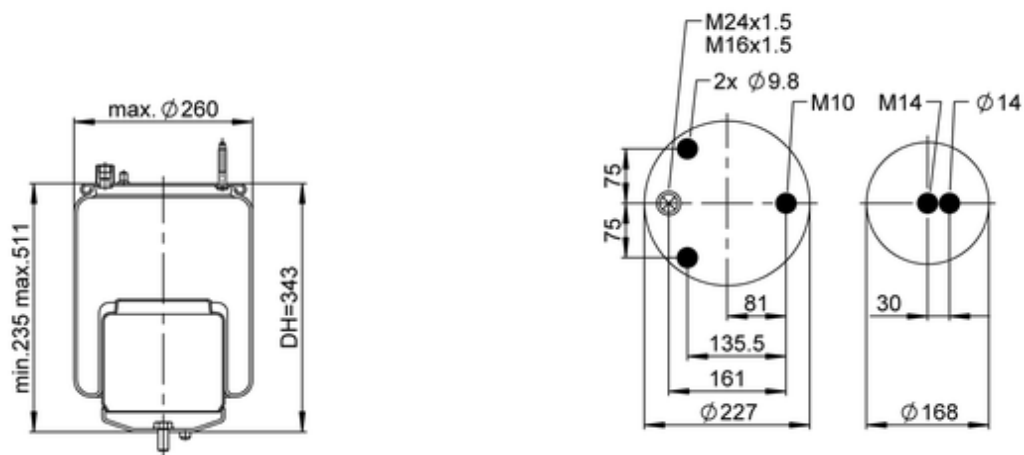

1R10-718

21112314

● bolt or stud ○ hole ⊗ combination stud ⊗ air inlet

Article status	Not Available
GTIN/EAN	3838592125736
Bellow number	566-20-3-504
kg	6,2 kg
	M10: max. 30 Nm
	M14: max. 70 Nm
	M16x1.5: max. 70 Nm
	M24x1.5: max. 70 Nm