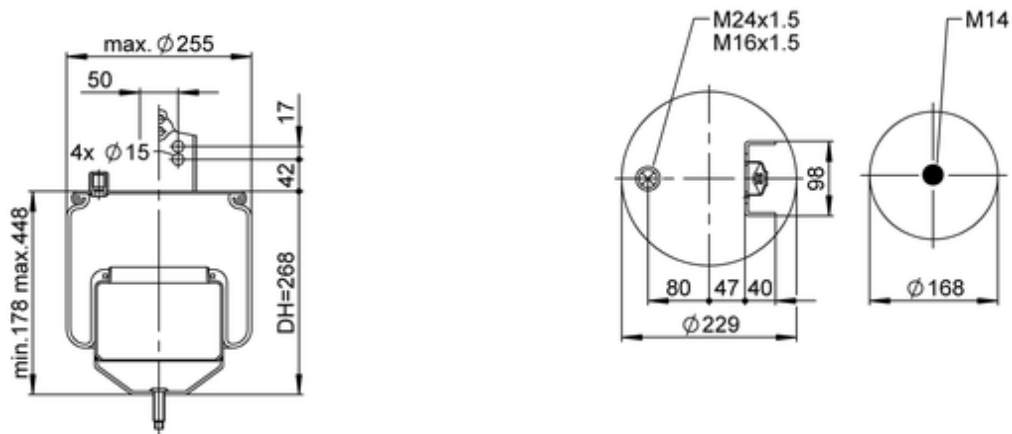

1R10-707

20920709

● bolt or stud      ○ hole      ⊗ combination stud      ⊗ air inlet

Article status	Not Available
GTIN/EAN	3838592116147
Bellow number	566-20-3-507
kg	6,1 kg
	M14: max. 70 Nm
	M16x1.5: max. 20 Nm
	M24x1.5: max. 70 Nm