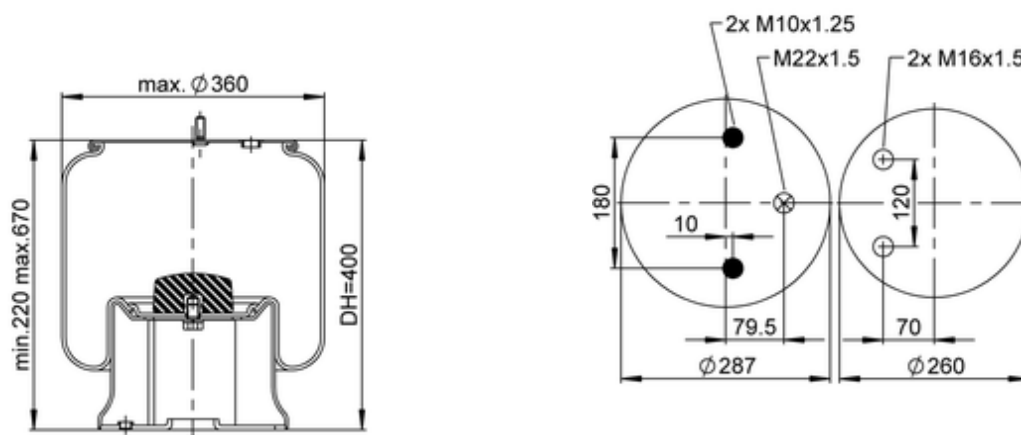

1R14-706

20920743

● bolt or stud

○ hole

⊗ combination stud

⊗ air inlet

	14,2 kg
	1R14-122
	M10x1.25: max. 30 Nm
	M16x1.5: max. 90 Nm
	M22x1.5: max. 70 Nm

OE Manufacturer/Part No.

Manufacturer	Original Part No.	Model
Rolfo	112060	
Omar	11804	
Viberti	128147102	
Zorzi	1006553	
Bartoletti	91619011	

Cardi	58051000
Cardi	58050700
Rolfo	112064
Viberti	128147117
Zorzi	1006554
Cardi	58050710
BARTOLETTI	91101891
BATTAGLINO	91101892