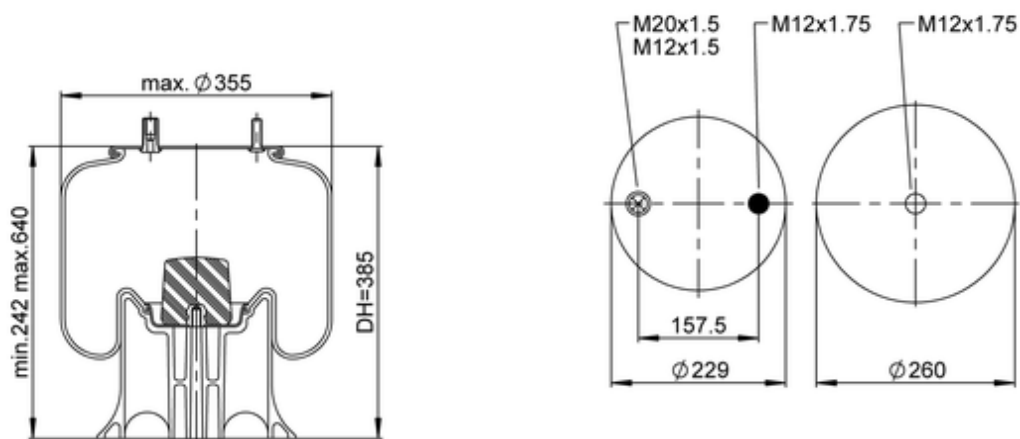

1R12-721

20920737

- bolt or stud
- hole
- combination stud
- air inlet

	7,2 kg
	M12x1.5: max. 20 Nm
	M12x1.75: max. 45 Nm
	M20x1.5: max. 70 Nm

OE Manufacturer/Part No.

Manufacturer	Original Part No.	Model
SAMRO	H2500324	
SMB	1525199	
SMB	M001774	
Cardi	58051210	
Fruehauf	UJB 0358-001	
VIBERTI	128147123	
TROUILLET	HT 18002	