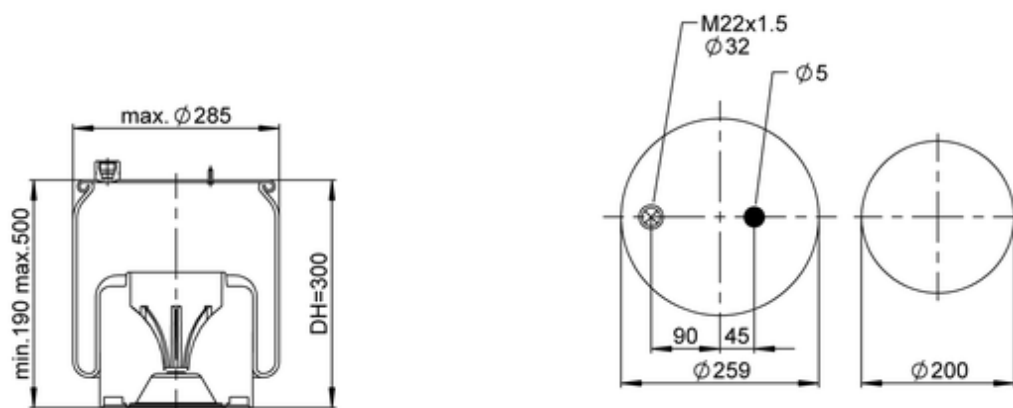

1R11-946

21112316

● bolt or stud

○ hole

⊗ combination stud

⊗ air inlet

	6,2 kg
	M22x1.5: max. 70 Nm